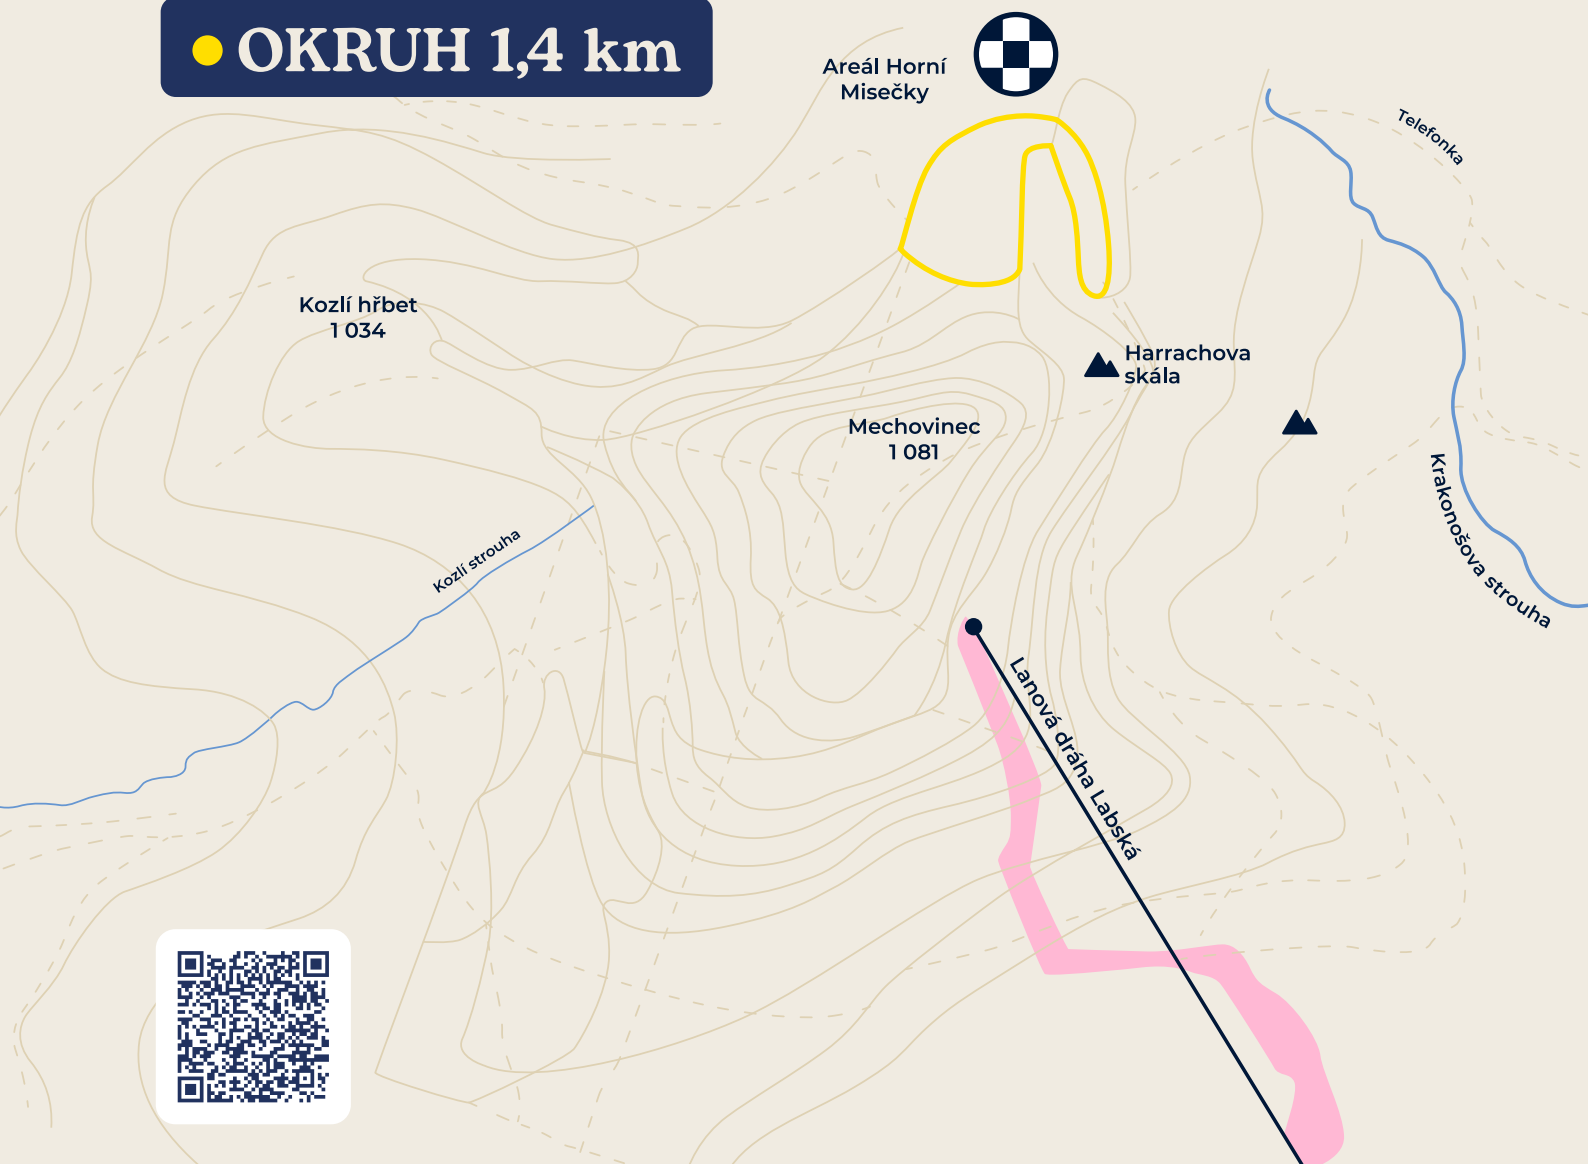

horní
míšečky

AREÁL BĚŽECKÉHO LYŽOVÁNÍ HORNÍ MÍŠEČKY

jednotlivé okruhy + mapy + profily

AREÁL BĚŽECKÉHO LYŽOVÁNÍ HORNÍ MÍSEČKY

STOPA PLNÁ
ZÁŽITKŮ

● OKRUH 1,4 km

Areál běžeckého lyžování Horní Mísečky z.s.

č.p. 281, 543 51 Špindlerův Mlýn | IČ: 26680378 | Web: www.bezkymisecky.cz
E-mail: info@bezkymisecky.cz | Telefon: +420 734 696 026