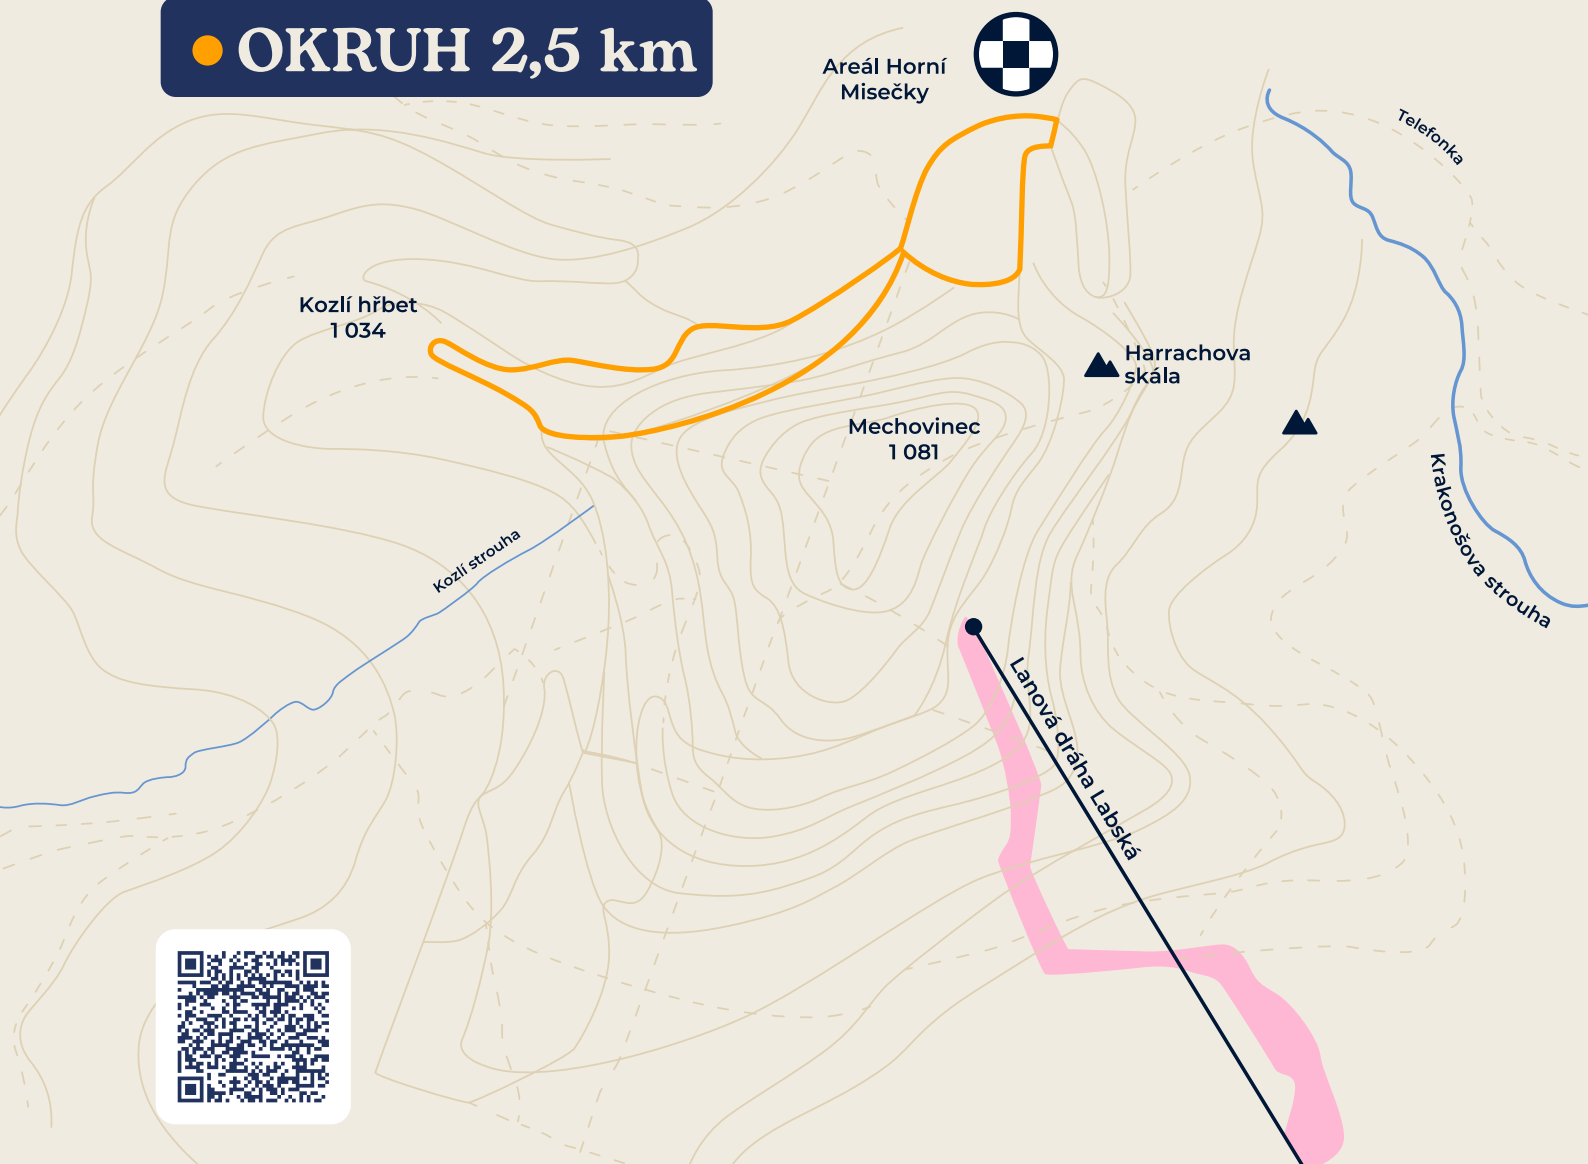

AREÁL BĚŽECKÉHO LYŽOVÁNÍ HORNÍ MÍSEČKY

STOPA PLNÁ
ZÁŽITKŮ

● OKRUH 2,5 km

Areál běžeckého lyžování Horní Mísečky z.s.

č.p. 281, 543 51 Špindlerův Mlýn | IČ: 26680378 | Web: www.bezkymisecky.cz

E-mail: info@bezkymisecky.cz | Telefon: +420 734 696 026