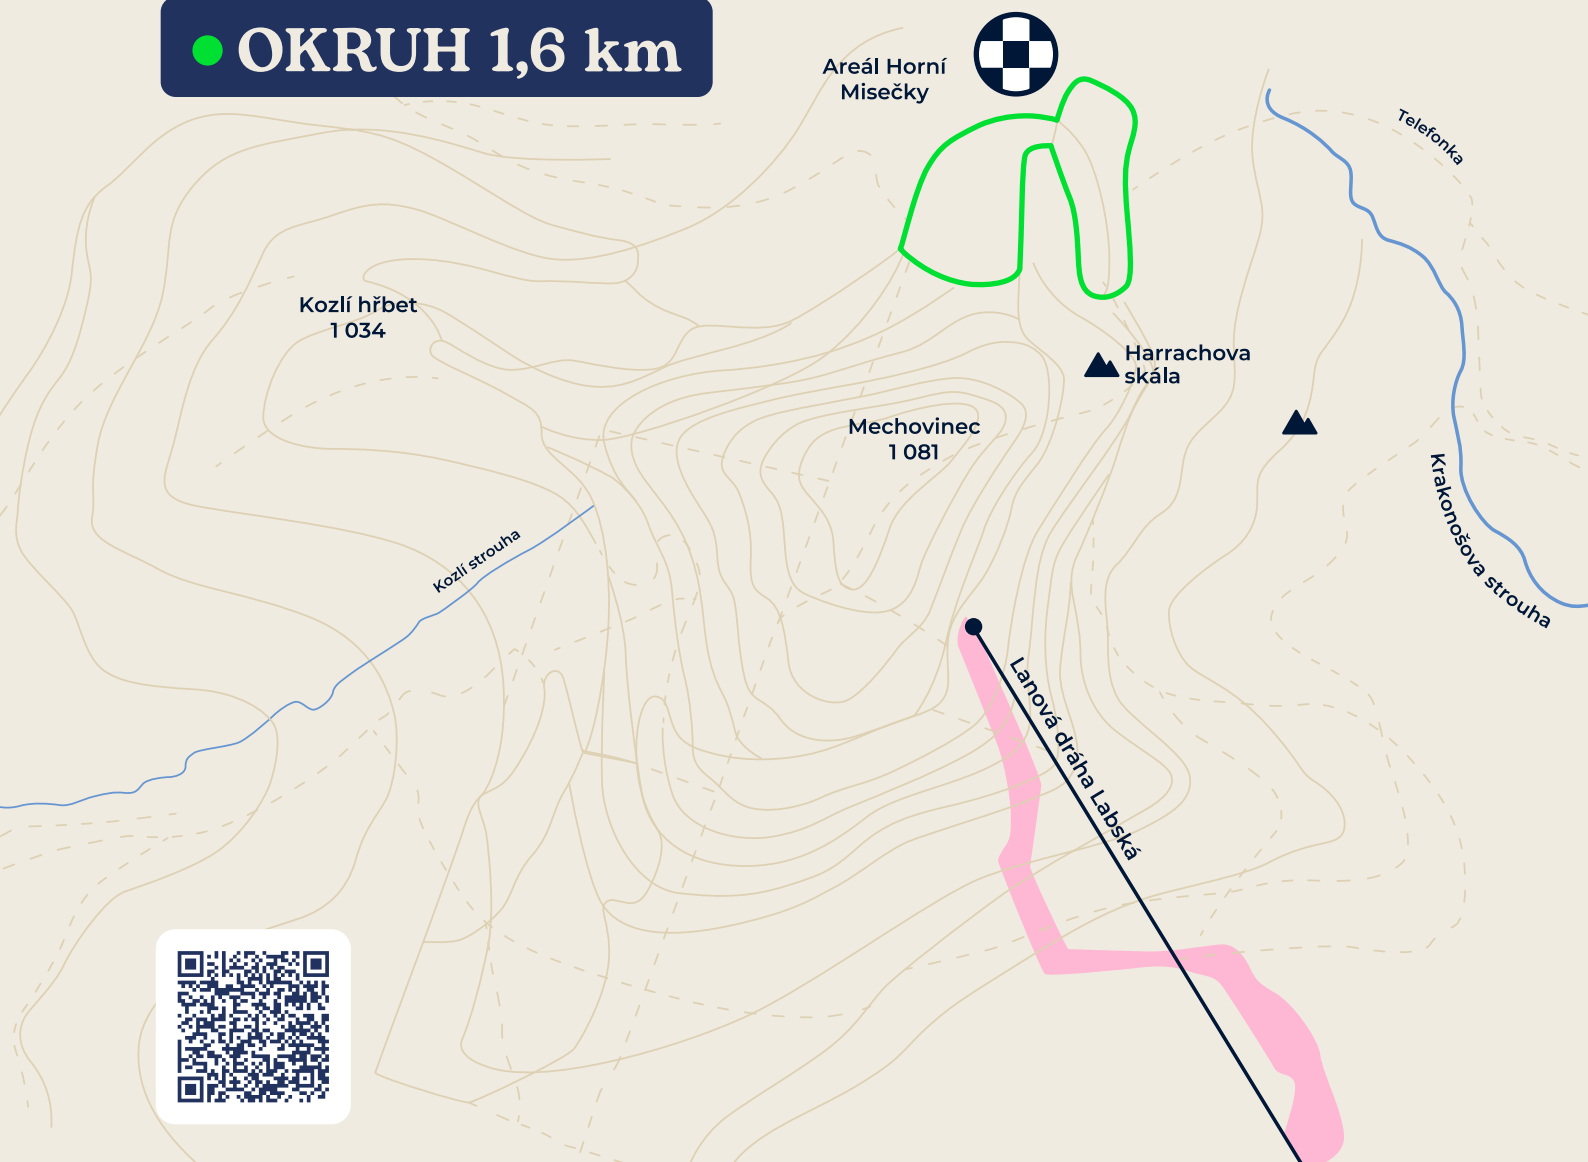

AREÁL BĚŽECKÉHO LYŽOVÁNÍ HORNÍ MÍSEČKY

STOPA PLNÁ
ZÁŽITKŮ

● OKRUH 1,6 km

Areál běžeckého lyžování Horní Mísečky z.s.

č.p. 281, 543 51 Špindlerův Mlýn | IČ: 26680378 | Web: www.bezkymisecky.cz

E-mail: info@bezkymisecky.cz | Telefon: +420 734 696 026