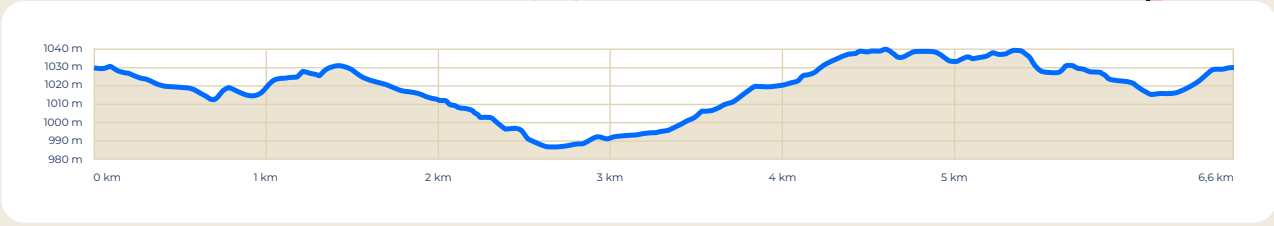

AREÁL BĚŽECKÉHO LYŽOVÁNÍ HORNÍ MÍSEČKY

● OKRUH 7 km

Areál běžeckého lyžování Horní Mísečky z.s.

č.p. 281, 543 51 Špindlerův Mlýn | IČ: 26680378 | Web: www.bezkymisecky.cz
E-mail: info@bezkymisecky.cz | Telefon: +420 734 696 026