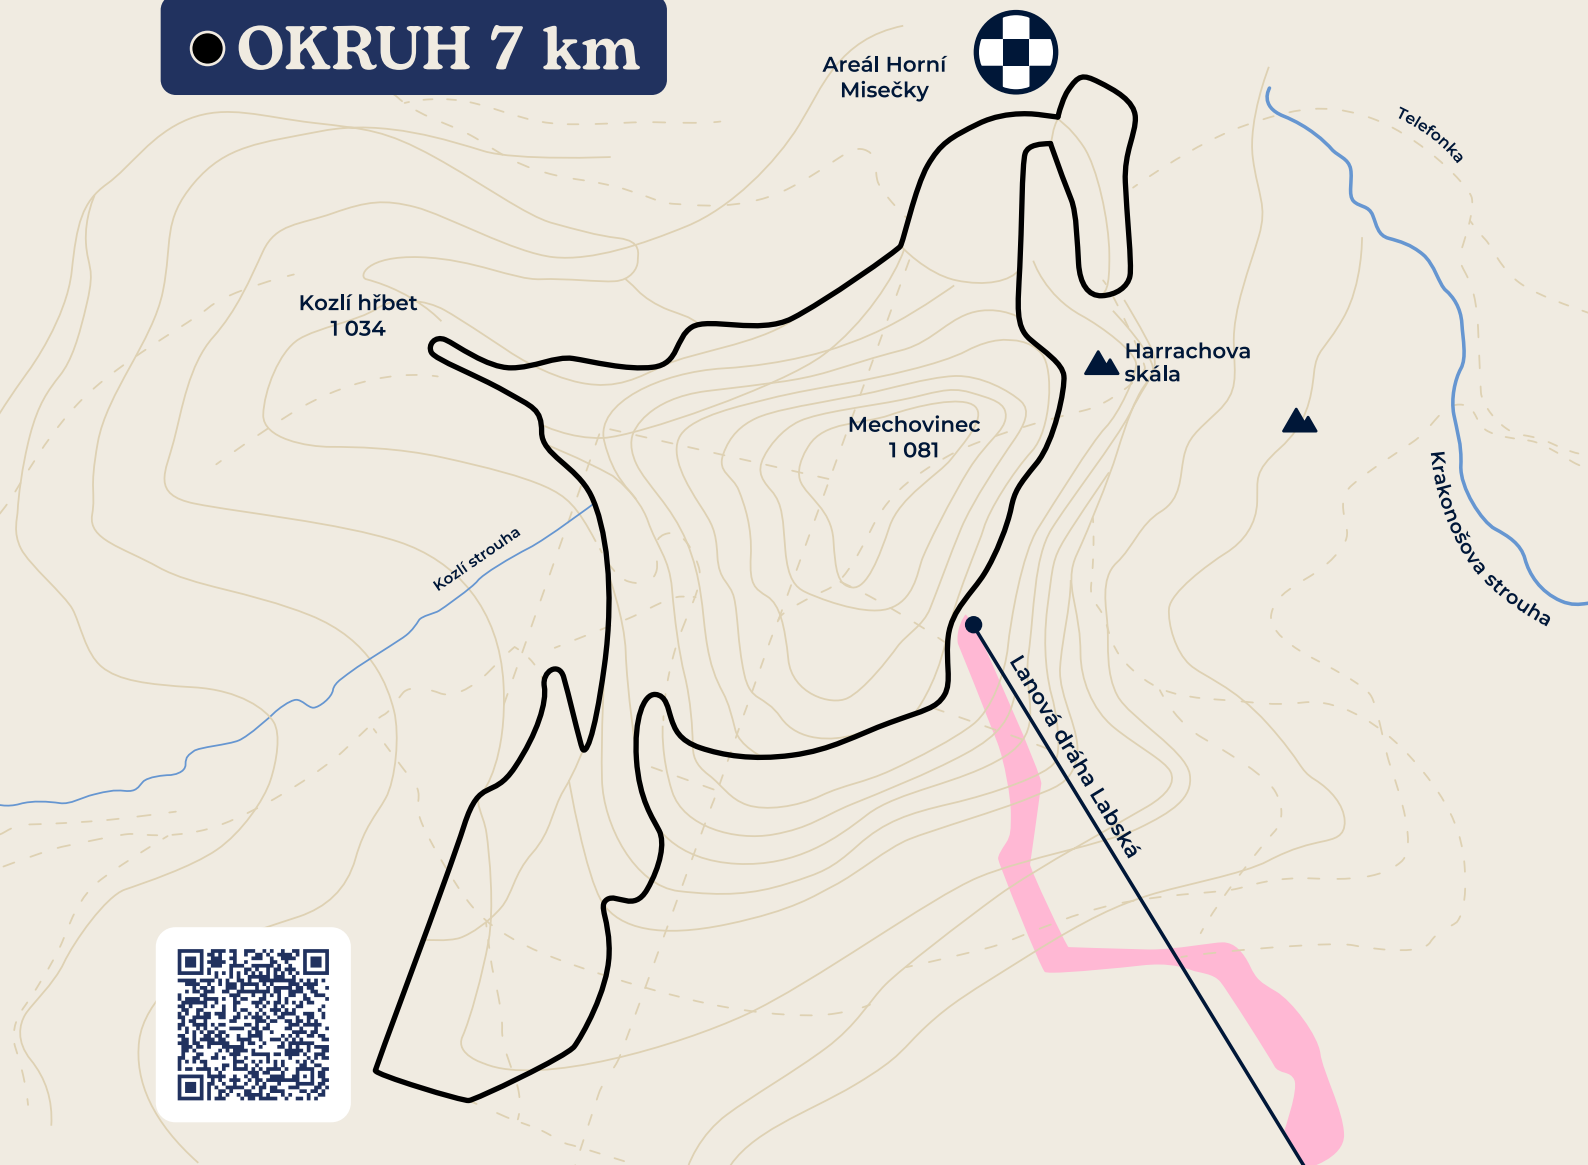

AREÁL BĚŽECKÉHO LYŽOVÁNÍ HORNÍ MÍSEČKY

● OKRUH 7 km

Areál běžeckého lyžování Horní Mísečky z.s.

č.p. 281, 543 51 Špindlerův Mlýn | IČ: 26680378 | Web: www.bezkymisecky.cz
E-mail: info@bezkymisecky.cz | Telefon: +420 734 696 026