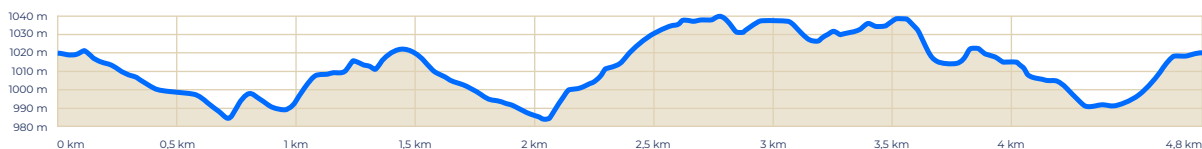

AREÁL BĚŽECKÉHO LYŽOVÁNÍ HORNÍ MÍSEČKY

STOPA PLNÁ
ZÁŽITKŮ

● OKRUH 5 km

Areál běžeckého lyžování Horní Mísečky z.s.

č.p. 281, 543 51 Špindlerův Mlýn | IČ: 26680378 | Web: www.bezkymisecky.cz

E-mail: info@bezkymisecky.cz | Telefon: +420 734 696 026