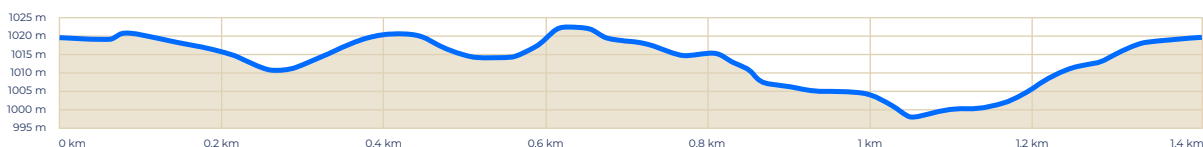

horní
míšečky

AREÁL BĚŽECKÉHO LYŽOVÁNÍ HORNÍ MÍŠEČKY

jednotlivé okruhy + mapy + profily

AREÁL BĚŽECKÉHO LYŽOVÁNÍ HORNÍ MÍSEČKY

STOPA PLNÁ
ZÁŽITKŮ

● OKRUH 1,4 km

Areál běžeckého lyžování Horní Mísečky z.s.

č.p. 281, 543 51 Špindlerův Mlýn | IČ: 26680378 | Web: www.bezkymisecky.cz
E-mail: info@bezkymisecky.cz | Telefon: +420 734 696 026