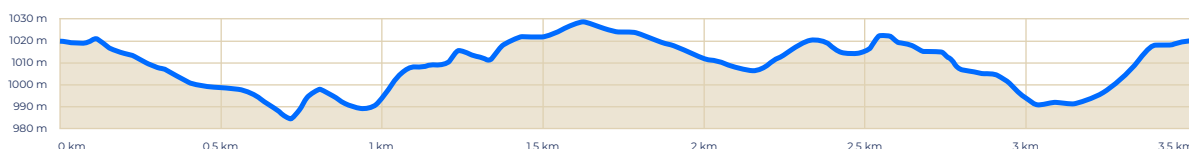

AREÁL BĚŽECKÉHO LYŽOVÁNÍ HORNÍ MÍSEČKY

STOPA PLNÁ ZÁŽITKŮ

● OKRUH 3,3 km

Areál běžeckého lyžování Horní Mísečky z.s.

č.p. 281, 543 51 Špindlerův Mlýn | IČ: 26680378 | Web: www.bezkymisecky.cz

E-mail: info@bezkymisecky.cz | Telefon: +420 734 696 026