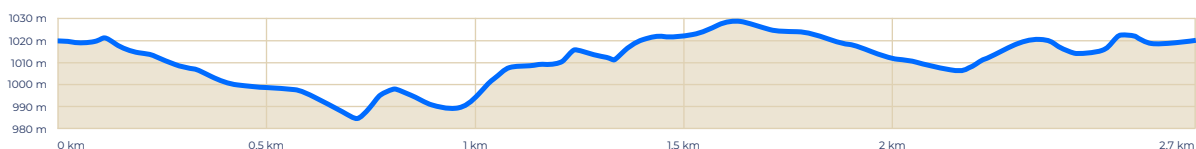

AREÁL BĚŽECKÉHO LYŽOVÁNÍ HORNÍ MÍSEČKY

STOPA PLNÁ
ZÁŽITKŮ

● OKRUH 2,5 km

Areál běžeckého lyžování Horní Mísečky z.s.

č.p. 281, 543 51 Špindlerův Mlýn | IČ: 26680378 | Web: www.bezkymisecky.cz

E-mail: info@bezkymisecky.cz | Telefon: +420 734 696 026